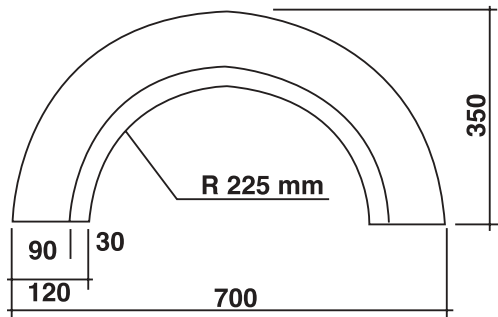

**Rundbogen
Typ A**

Art.-Nr. 20281

**Segmentbogen
Typ A**

Art.-Nr. 20282

**Rundbogen
Typ B**

Art.-Nr. 20285

**Segmentbogen
Typ B**

Art.-Nr. 20286

Rundbogen

Segmentbogen

Säulen

Säulenhöhe: 750mm

Säulen Typ A

Art.-Nr. 20280

Liefereinheit: 2 Stück

Säulen Typ B