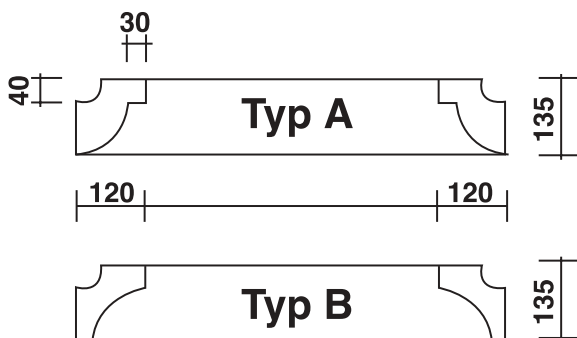

**Rundbogen
Typ A**

Art.-Nr. 20281

**Segmentbogen
Typ A**

Art.-Nr. 20282

**Rundbogen
Typ B**

Art.-Nr. 20285

**Segmentbogen
Typ B**

Art.-Nr. 20286

Rundbogen

Segmentbogen

Säulen

Säulenhöhe: 750mm

Säulen Typ A

Art.-Nr. 20280

Liefereinheit: 2 Stück

Säulen Typ B