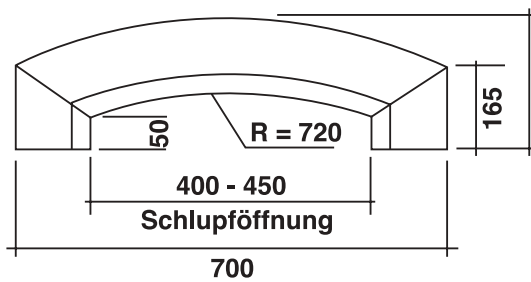

**Rundbogen
Typ A**

Art.-Nr. 20281

**Segmentbogen
Typ A**

Art.-Nr. 20282

**Rundbogen
Typ B**

Art.-Nr. 20285

**Segmentbogen
Typ B**

Art.-Nr. 20286

Rundbogen

Segmentbogen

Säulen

Säulenhöhe: 750mm

Säulen Typ A

Art.-Nr. 20280

Liefereinheit: 2 Stück

Säulen Typ B